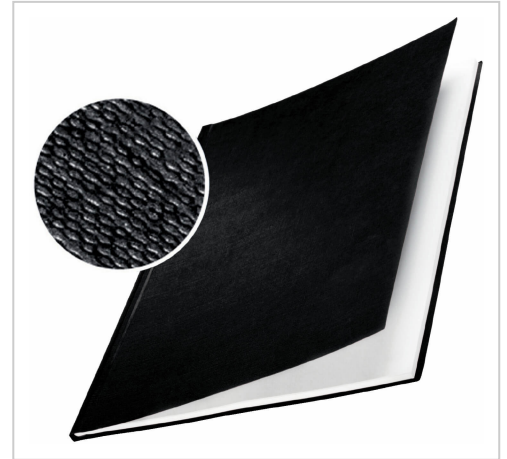

# Buchbindemappe Leitz Hardcover Classic schwarz 10 - 35 Blatt (10 Stück) | 10 - 35 Blatt | schwarz

<b>Artikelnummer</b>	LHCS-SW-AA
<b>Gewicht</b>	2.9kg
<b>Länge</b>	323mm
<b>Breite</b>	236mm
<b>Höhe</b>	3mm

## Produktbeschreibung

Leitz ImpressBIND Buchbindemappe, Hardcover Classic. Die Bindemappe besteht aus stabilen Karton mit matt lackierter Leinenstruktur, um Fingerabdrücke zu vermeiden. Hochwertige Optik, einfache Handhabung. In diversen Farben und Bindestärken.