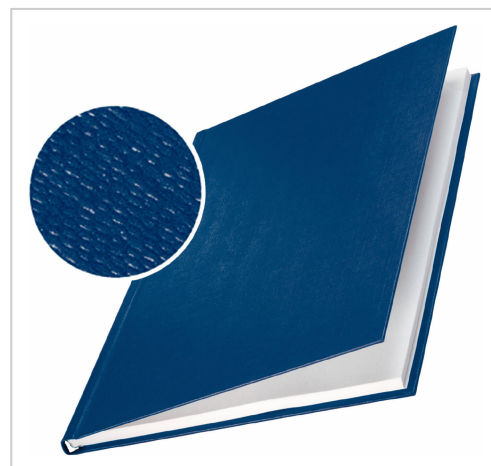

# Buchbindemappe Leitz Hardcover Classic blau 71 - 105 Blatt (10 Stück) | blau | 71 - 105 Blatt

|                      |           |
|----------------------|-----------|
| <b>Artikelnummer</b> | LHCS-BL-B |
| <b>Gewicht</b>       | 2.9kg     |
| <b>Länge</b>         | 323mm     |
| <b>Breite</b>        | 236mm     |
| <b>Höhe</b>          | 10mm      |

## Produktbeschreibung

Leitz ImpressBIND Buchbindemappe, Hardcover Classic. Die Bindemappe besteht aus stabilen Karton mit matt lackierter Leinenstruktur, um Fingerabdrücke zu vermeiden. Hochwertige Optik, einfache Handhabung. In diversen Farben und Bindestärken.

## Weitere Bilder