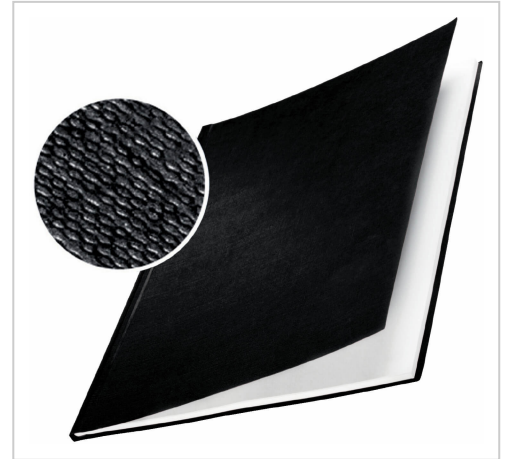

Buchbindemappe Leitz Hardcover Classic schwarz 36 - 70 Blatt (10 Stück) | schwarz | 36 - 70 Blatt

Best.-Nr. LHCS-SW-A ? Buchbindemappe Leitz Hardcover Classic schwarz 36-70 Blatt ? Kauf auf Rechnung » sofort versandfertig

Artikelnummer LHCS-SW-A

Gewicht 2.9kg

Länge 323mm

Breite 236mm

Höhe 7mm

Produktbeschreibung

Leitz ImpressBIND Buchbindemappe, Hardcover Classic. Die Bindemappe besteht aus stabilen Karton mit matt lackierter Leinenstruktur, um Fingerabdrücke zu vermeiden. Hochwertige Optik, einfache Handhabung. In diversen Farben und Bindestärken.