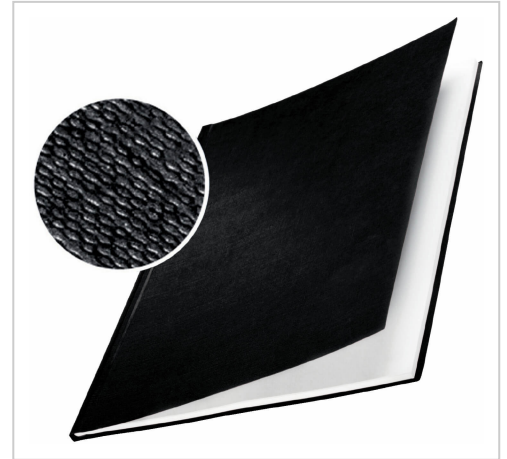

Buchbindemappe Leitz Hardcover Classic schwarz 36 - 70 Blatt (10 Stück) | schwarz | 36 - 70 Blatt

Artikelnummer	LHCS-SW-A
Gewicht	2.9kg
Länge	323mm
Breite	236mm
Höhe	7mm

Produktbeschreibung

Leitz ImpressBIND Buchbindemappe, Hardcover Classic. Die Bindemappe besteht aus stabilen Karton mit matt lackierter Leinenstruktur, um Fingerabdrücke zu vermeiden. Hochwertige Optik, einfache Handhabung. In diversen Farben und Bindestärken.