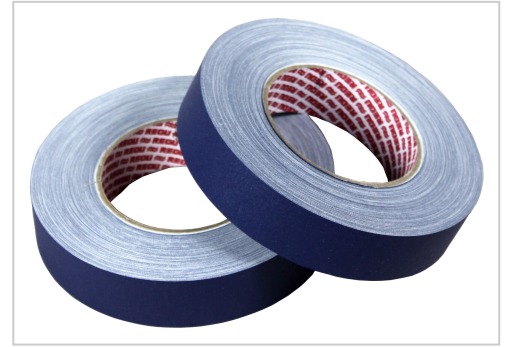

Regutex R Gewebekband 250 my, 38 mm, 50 m, lackierte Oberfläche blau (1 Stück) | blau

Artikelnummer REGUTEXR38-BL

Gewicht 1.9kg

Produktbeschreibung

Die selbstklebenden REGULUS-Fälzelbänder eignen sich bestens zum Fälzeln von Blocks, Broschüren, Katalogen und sonstigem vorgeleimten oder gehefteten Blockgut.

Alle Bandsorten gibt es in vielen attraktiven Farben, haben eine strukturierte Oberfläche, sind mit einem stark haftenden, alterungsbeständigen Klebstoff beschichtet, leicht abrollbar und lassen sich ausgezeichnet verarbeiten.

Hochwertiges Gewebekband mit lackierter Oberfläche, 250 µm, sehr reißfest

Bandbreiten: 19 mm, 25 mm, 30 mm, 38 mm, 50 mm, 60 mm

Kunstkautschuk-Klebstoff, Klebkraft: ca. 5 N / 25 mm (A.F.E.R.A.)

Farben: weiß, grün, blau, grau, schwarz

Produkteigenschaften

Artikel-Gruppe Fälzelbänder Regulus

Breite in mm 38

Weitere Bilder