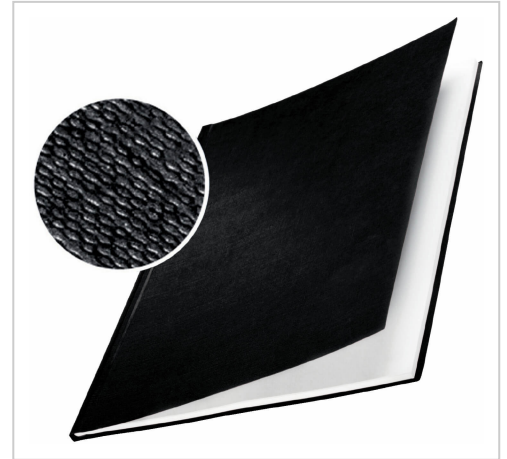

# Buchbindemappe Leitz Hardcover Classic schwarz 106 - 140 Blatt (10 Stück) | 106 - 140 Blatt | schwarz

|                      |           |
|----------------------|-----------|
| <b>Artikelnummer</b> | LHCS-SW-C |
| <b>Gewicht</b>       | 2.9kg     |
| <b>Länge</b>         | 323mm     |
| <b>Breite</b>        | 236mm     |
| <b>Höhe</b>          | 14mm      |

## Produktbeschreibung

Leitz ImpressBIND Buchbindemappe, Hardcover Classic. Die Bindemappe besteht aus stabilen Karton mit matt lackierter Leinenstruktur, um Fingerabdrücke zu vermeiden. Hochwertige Optik, einfache Handhabung. In diversen Farben und Bindestärken.