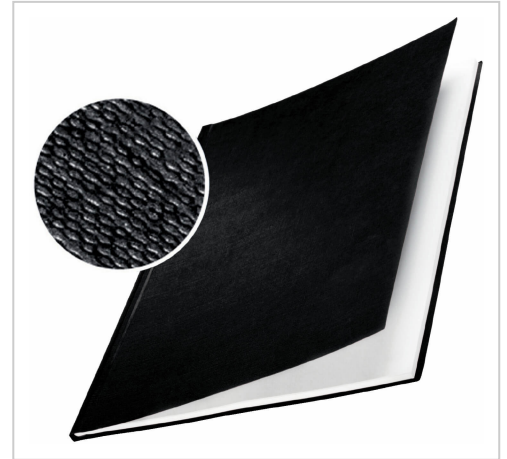

Buchbindemappe Leitz Hardcover Classic schwarz 71 - 105 Blatt (10 Stück) | 71 - 105 Blatt | schwarz

Artikelnummer	LHCS-SW-B
Gewicht	2.9kg
Länge	323mm
Breite	236mm
Höhe	10mm

Produktbeschreibung

Leitz ImpressBIND Buchbindemappe, Hardcover Classic. Die Bindemappe besteht aus stabilen Karton mit matt lackierter Leinenstruktur, um Fingerabdrücke zu vermeiden. Hochwertige Optik, einfache Handhabung. In diversen Farben und Bindestärken.