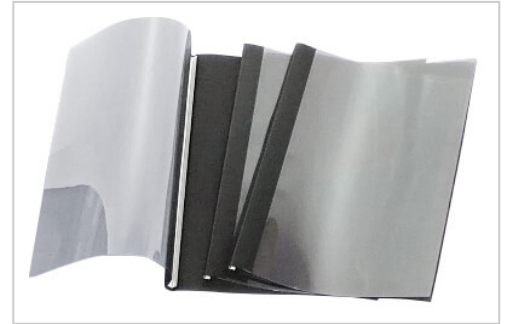

Buchbindemappe Leitz Softcover Classic mit transparenter Vorderseite schwarz 16 - 14 Blatt (10 Stück) | 106 - 140 Blatt | schwarz

Artikelnummer	LSCTS-SW-C
Gewicht	1.35kg
Länge	305mm
Breite	215mm
Höhe	18mm

Produktbeschreibung

Leitz ImpressBind Buchbindemappe, Softcover. Die Bindemappe besteht aus Karton mit matt lackierter Leinenstruktur und Transparenter Vorderseite. In diversen Farben und Bindestärken.