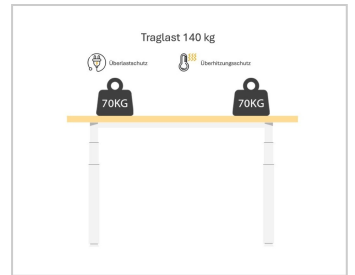

Weitere Bilder