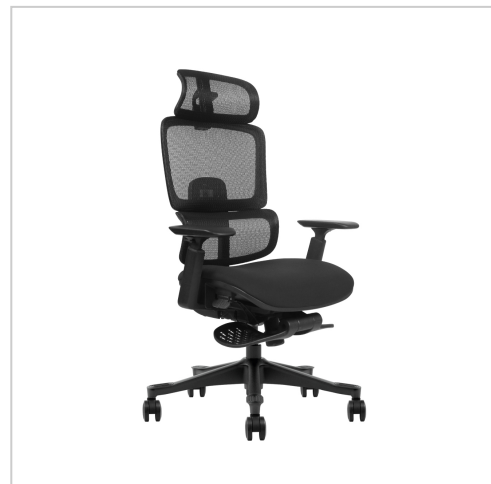

# Ergonomischer Bürostuhl / Bürodrehstuhl, höhenverstellbar, Black, high-back, ergonomic office chair (1 Stück)

Artikelnummer T8F-BHL

Gewicht 24.28kg

## Produktbeschreibung

**Ergonomischer Bürostuhl mit Fußstütze – höhenverstellbarer Mesh-Schreibtischstuhl für Büro & Homeoffice (Black, High-Back, 1 Stück)**

Dieser ergonomische Bürostuhl kombiniert modernes Design mit durchdachter Ergonomie und ist ideal für lange Arbeitstage im Büro oder Homeoffice. Als vielseitiger Bürodrehstuhl bietet er eine hohe Anpassungsfähigkeit und unterstützt eine gesunde Sitzhaltung über viele Stunden hinweg.

Dank der integrierten Fußstütze eignet sich der Stuhl nicht nur für konzentriertes Arbeiten, sondern auch für entspannte Pausen zwischendurch. Die Kombination aus atmungsaktivem Mesh-Rücken und stabilem Aluminiumrahmen sorgt für Komfort, Stabilität und Langlebigkeit.

### Ergonomische Ausstattung:

- **Verstellbare Kopfstütze:** Höhenverstellbar zur optimalen Unterstützung von Nacken und Schultern – ideal für langes Arbeiten am Schreibtisch.
- **Ergonomische Mesh-Rückenlehne:** Atmungsaktives Rückenmaterial für verbesserte Luftzirkulation und angenehmen Sitzkomfort auch bei längerer Nutzung.
- **Flexible Armlehnen:** Individuell einstellbar zur Entlastung von Armen und Schultern im Büroalltag.
- **Kippmechanismus:** Anpassbare Neigungsfunktion für ergonomisches, dynamisches Sitzen im Arbeitsalltag.
- **360° Drehfunktion:** Für maximale Bewegungsfreiheit am Arbeitsplatz.
- **Ausziehbare Fußstütze:** Integrierte Fußlehne für entspannte Sitzpositionen, kurze Erholungspausen und ergonomisches Zurücklehnen.