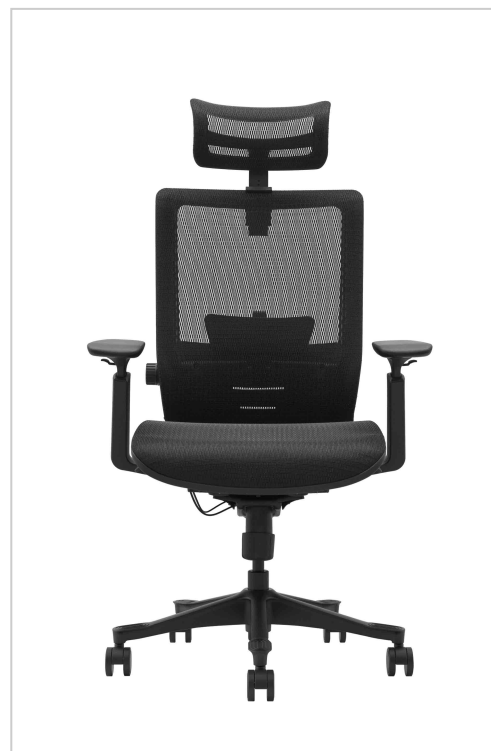

Ergonomischer Bürostuhl / Bürodrehstuhl, höhenverstellbar, Business Chair, 73x40x5, schwarz (1 Stück)

Artikelnummer SM6-BH

Gewicht 21kg

Produktbeschreibung

Ergonomischer Luxus-Bürostuhl für Home Office & Management – Modell SM6-BH

Komfort trifft Design: Der ergonomische Home-Office-Stuhl SM6-BH von LMG ist die perfekte Wahl für Führungskräfte, Manager und anspruchsvolle Home-Office-Nutzer. Mit seinem modernen und zugleich schlichten Stil passt dieser Bürodrehstuhl in jedes Büroambiente – vom privaten Arbeitszimmer bis zur Chefetage.

Langlebiger Komfort mit atmungsaktivem Netzdesign

Der SM6-BH bietet dank hochwertigem **Netzdesign** (Mesh) eine optimale Luftzirkulation und damit ein angenehmes Sitzgefühl auch bei langen Arbeitstagen. Die ergonomische Gestaltung sorgt für eine gesunde Sitzhaltung und beugt Rückenschmerzen vor – ideal für alle, die Wert auf Komfort und Ergonomie legen.

Individuell einstellbar & vielseitig

Dank höhenverstellbarer Mechanik lässt sich der Arbeitsdrehstuhl flexibel an Ihre Körpergröße und Ihren Schreibtisch anpassen. Das elegante Design mit schwarzem Stoff, Mesh-Elementen und einer stabilen Aluminiumstruktur verbindet modernes Aussehen mit maximaler Funktionalität. Ob Home Office oder Großraumbüro – dieser Schreibtischstuhl passt sich an.