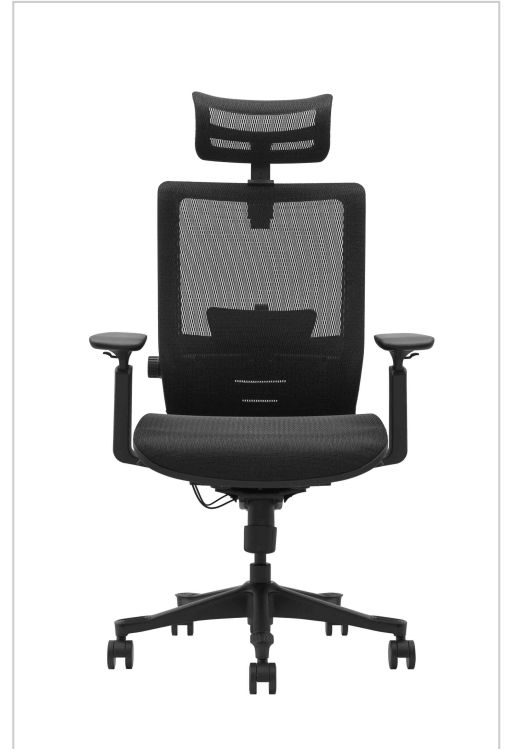

Ergonomischer Bürostuhl / Bürodrehstuhl, höhenverstellbar, Business Chair, 73x40x5, schwarz (1 Stück)

Ergonomischer Bürostuhl SM6-BH mit Mesh-Design & Aluminiumfuß ? höhenverstellbar, modern & zertifiziert (BIFMA/EN1335) ? Kauf auf Rechnung » sofort versandfertig

Artikelnummer SM6-BH

Gewicht 21kg

Produktbeschreibung

Ergonomischer Luxus-Bürostuhl für Home Office & Management – Modell SM6-BH

Komfort trifft Design: Der ergonomische Home-Office-Stuhl SM6-BH von LMG ist die perfekte Wahl für Führungskräfte, Manager und anspruchsvolle Home-Office-Nutzer. Mit seinem modernen und zugleich schlichten Stil passt dieser Bürodrehstuhl in jedes Büroambiente – vom privaten Arbeitszimmer bis zur Chefetage.

Langlebiger Komfort mit atmungsaktivem Netzdesign

Der SM6-BH bietet dank hochwertigem **Netzdesign** (Mesh) eine optimale Luftzirkulation und damit ein angenehmes Sitzgefühl auch bei langen Arbeitstagen. Die ergonomische Gestaltung sorgt für eine gesunde Sitzhaltung und beugt Rückenschmerzen vor – ideal für alle, die Wert auf Komfort und Ergonomie legen.

Individuell einstellbar & vielseitig

Dank höhenverstellbarer Mechanik lässt sich der Arbeitsdrehstuhl flexibel an Ihre Körpergröße und Ihren Schreibtisch anpassen. Das elegante Design mit schwarzem Stoff, Mesh-Elementen und einer stabilen Aluminiumstruktur verbindet modernes Aussehen mit maximaler Funktionalität. Ob Home Office oder Großraumbüro – dieser Schreibtischstuhl passt sich an.