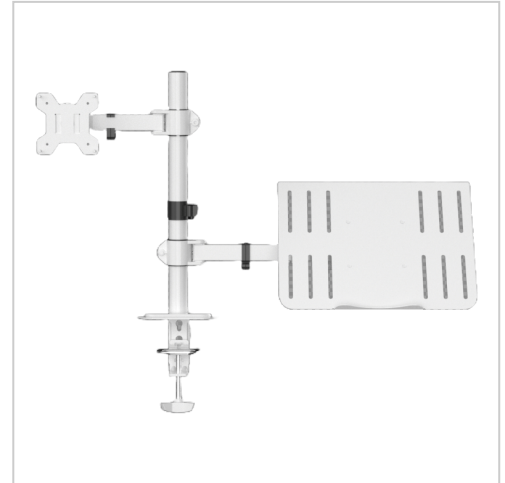

Monitorhalterung mit Laptophalterung, 1 Monitor bis 32 Zoll, max. 10 kg je Halterung, 1 Arm, 1 Laptophalter, verstellbar, weiß (1 Stück) | weiß

Ergonomische Monitor- & Laptophalterung für 2 Bildschirme oder Monitor + Laptop. Höhenverstellbar bis 40 cm, neigbar, schwenkbar. In Weiß – ideal für Büro & Homeoffice.

Artikelnummer LMG-MD6432TP004-WS

Gewicht 4.69kg

Produktbeschreibung

Platzsparende Monitor- & Laptop-Tischhalterung für ergonomisches Arbeiten von LMG in Weiß.

Die LMG-MD6432TP004-WS Monitor- und Laptophalterung bietet eine flexible Lösung für die gleichzeitige Nutzung eines Monitors und eines Laptops oder alternativ von zwei Monitoren. Sie unterstützt eine ergonomische Arbeitsplatzgestaltung im Büro oder Homeoffice.

Kompatibilität

Geeignet für Monitore von 17–32 Zoll sowie Laptops bis 17 Zoll. Die maximale Traglast beträgt 10 kg je Halterung. Unterstützt werden die VESA-Standards 75x75 mm und 100x100 mm.

Einstellmöglichkeiten

- Höhenverstellbar: 0–40 cm Abstand zwischen Tisch und VESA-Platte
- Neigbar: 90°
- Schwenkbar: bis 180°
- Drehbar: 360°

Technische Daten

- Für 2 Monitore oder 1 Monitor + 1 Laptophalter
- Monitorgröße: 17–32 Zoll
- Laptopgröße: bis 17 Zoll
- Traglast: max. 10 kg je Halterung
- VESA: 75x75 mm / 100x100 mm
- Material: legierter Stahl
- Farbe: Weiß
- Modell: LMG-MD6432TP004-WS