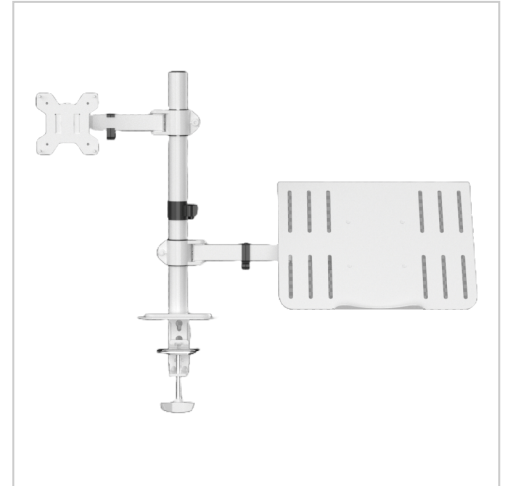

Monitorhalterung mit Laptophalterung, 1 Monitor bis 32 Zoll, max. 10 kg je Halterung, 1 Arm, 1 Laptophalter, verstellbar, weiß (1 Stück) | weiß

Artikelnummer LMG-MD6432TP004-WS

Gewicht 4.69kg

Produktbeschreibung

Platzsparende Monitor- & Laptop-Tischhalterung für ergonomisches Arbeiten von LMG in Weiß.

Die LMG-MD6432TP004-WS Monitor- und Laptophalterung bietet eine flexible Lösung für die gleichzeitige Nutzung eines Monitors und eines Laptops oder alternativ von zwei Monitoren. Sie unterstützt eine ergonomische Arbeitsplatzgestaltung im Büro oder Homeoffice.

Kompatibilität

Geeignet für Monitore von 17-32 Zoll sowie Laptops bis 17 Zoll. Die maximale Traglast beträgt 10 kg je Halterung. Unterstützt werden die VESA-Standards 75x75 mm und 100x100 mm.

Einstellmöglichkeiten

- Höhenverstellbar: 0-40 cm Abstand zwischen Tisch und VESA-Platte
- Neigbar: 90°
- Schwenkbar: bis 180°
- Drehbar: 360°

Technische Daten

- Für 2 Monitore oder 1 Monitor + 1 Laptophalter
- Monitorgröße: 17-32 Zoll
- Laptopgröße: bis 17 Zoll
- Traglast: max. 10 kg je Halterung
- VESA: 75x75 mm / 100x100 mm
- Material: legierter Stahl
- Farbe: Weiß
- Modell: LMG-MD6432TP004-WS