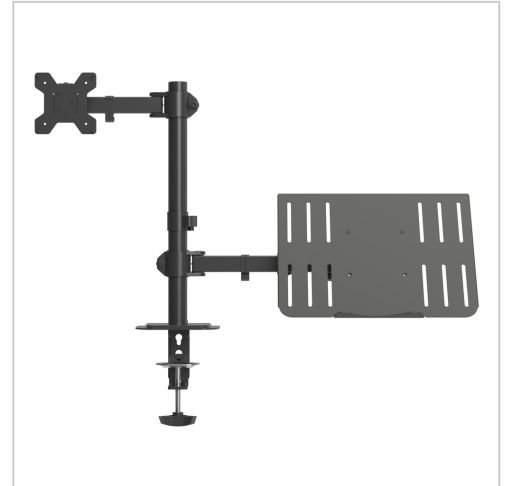

Monitorhalterung mit Laptophalterung, 1 Monitor bis 32 Zoll, max. 10 kg je Halterung, 1 Arm, 1 Laptophalter, verstellbar, schwarz (1 Stück) | schwarz

Artikelnummer LMG-MD6432TP004-SW

Gewicht 4.69kg

Produktbeschreibung

Platzsparende Monitor- & Laptop-Tischhalterung für ergonomisches Arbeiten von LMG in Schwarz.

Die LMG-MD6432TP004-SW Monitor- und Laptophalterung ermöglicht die gleichzeitige Nutzung von einem Monitor und einem Laptop oder zwei Monitoren. Sie eignet sich für eine ergonomische Arbeitsplatzgestaltung im Büro oder Homeoffice.

Kompatibilität

- Monitore: 17–32 Zoll
- Laptops: bis 17 Zoll
- Traglast: max. 10 kg je Halterung
- VESA: 75x75 mm / 100x100 mm

Einstellmöglichkeiten

- Höhenverstellbar: 0–40 cm
- Neigbar: 90°
- Schwenkbar: bis 180°
- Drehbar: 360°

Technische Daten

- Für 2 Monitore oder 1 Monitor + 1 Laptophalter
- Material: legierter Stahl
- Farbe: Schwarz
- Modell: LMG-MD6432TP004-SW

Montage

C-Klemme oder Tüllenbefestigung (je nach Tischstärke). Nicht geeignet für Glas-, MDF- oder PB-Tischplatten.